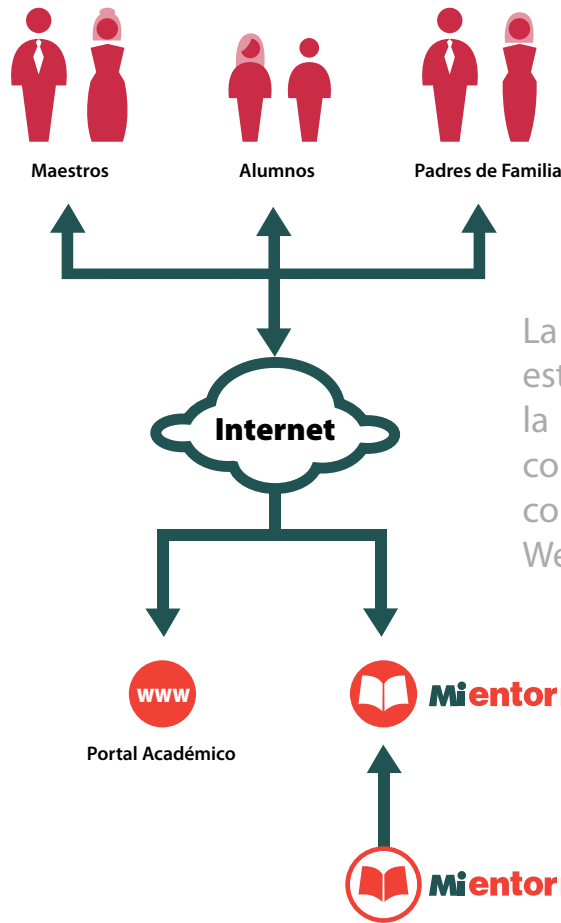

La arquitectura de Mi Entorno está diseñada para garantizar la seguridad de la información, colocando únicamente una copia de la misma en Mi Entorno Web.

Maximiza tu potencial

Con Mi Entorno vive la experiencia de la escuela del futuro. Las distancias se hacen cortas con Mi Entorno Web, tan simple como acceder a cualquier conexión a Internet, así de fácil es ingresar al portal seguro, donde estudiantes, padres y maestros, pueden informarse de todo lo que sucede en su comunidad académica, desde encontrar el material de clases, tareas y exámenes hasta comunicarse entre ellos logrando una extensión de su salón de clases.

Comunidad conectada

Mi entorno Web agrupa los calendarios de actividades de la institución, del nivel de estudios y de cada grado, en una sola vista para cada usuario en función de su propio perfil, lo que permite que cada miembro de la comunidad acceda a la información de su interés.

Con Mi Entorno Web la institución podrá de

Mi Entorno es la solución que satisface las necesidades de tu institución y brinda la seguridad, atención e integridad de la información a estudiantes, padres de familia y maestros que forman parte de tu comunidad educativa.

manera segura lograr una comunicación privada entre los miembros de la comunidad educativa, manteniendo un registro de todos los mensajes.

Disfruta Tu Entorno

En Mi Entorno Web tu comunidad podrá acceder a las distintas galerías fotográficas donde podrás revivir y disfrutar aquellos momentos y actividades realizadas en la institución: festivales, eventos deportivos, graduaciones, festejos, etc.